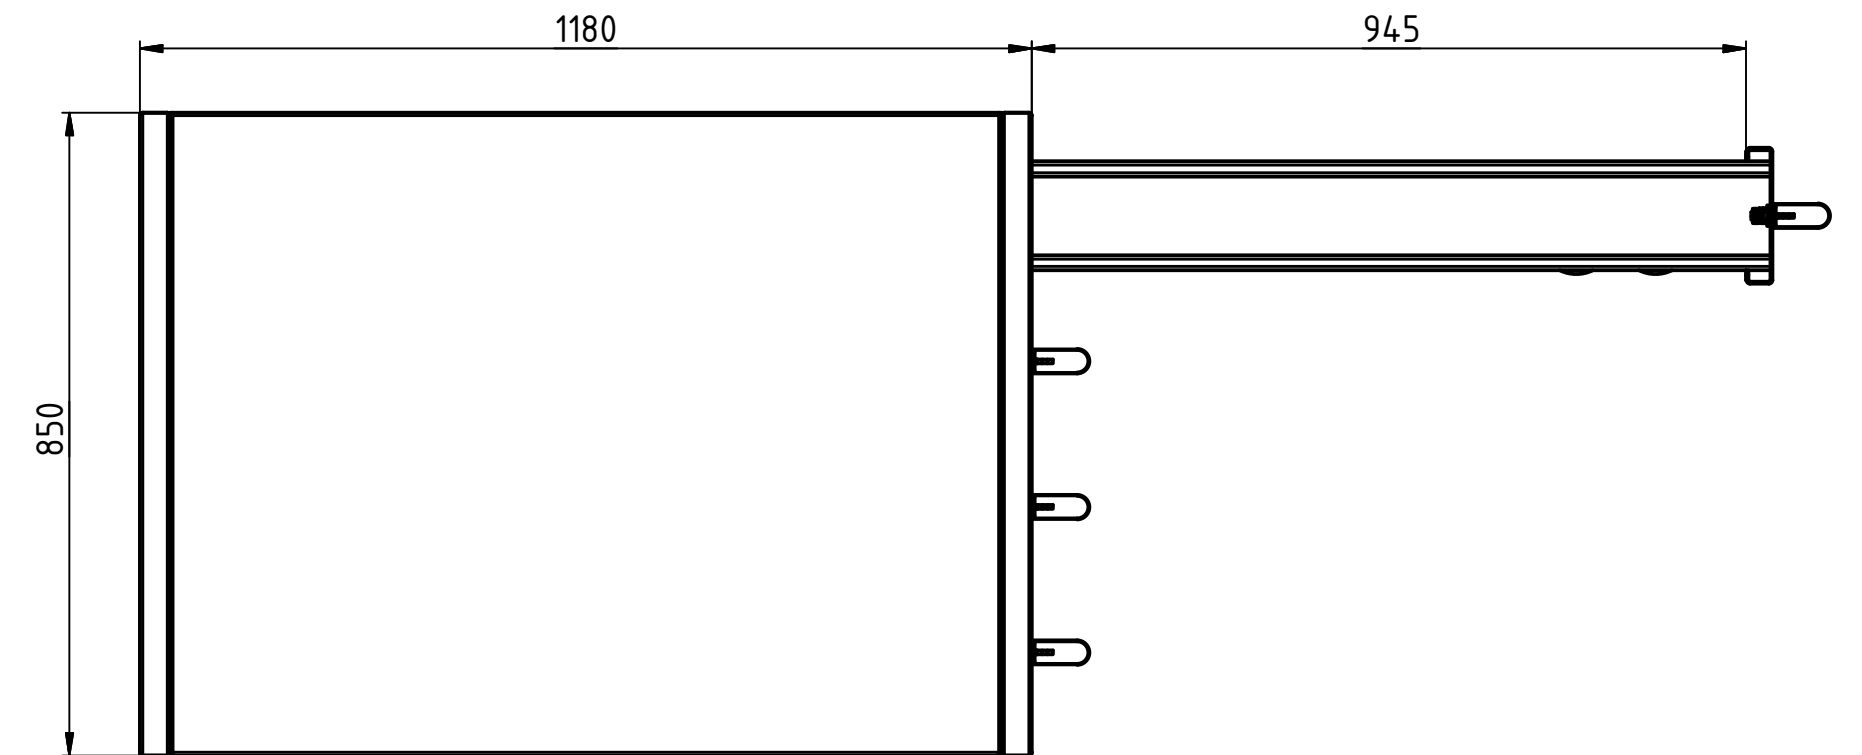

A-A ( 1 : 10 )

\* - ROZMĚRY ZÁVISLÉ NA  
UKLÁDANÝCH NÁSTROJÍCH A TYPU POLIC

SESTAVA ÚLOŽNÉHO BOXU PRO NÁSTROJE ISO30:  
NÁSTROJ MAX Ø100x200 - 9KS; Ø100x150 - 9KS; Ø100x120 - 9KS