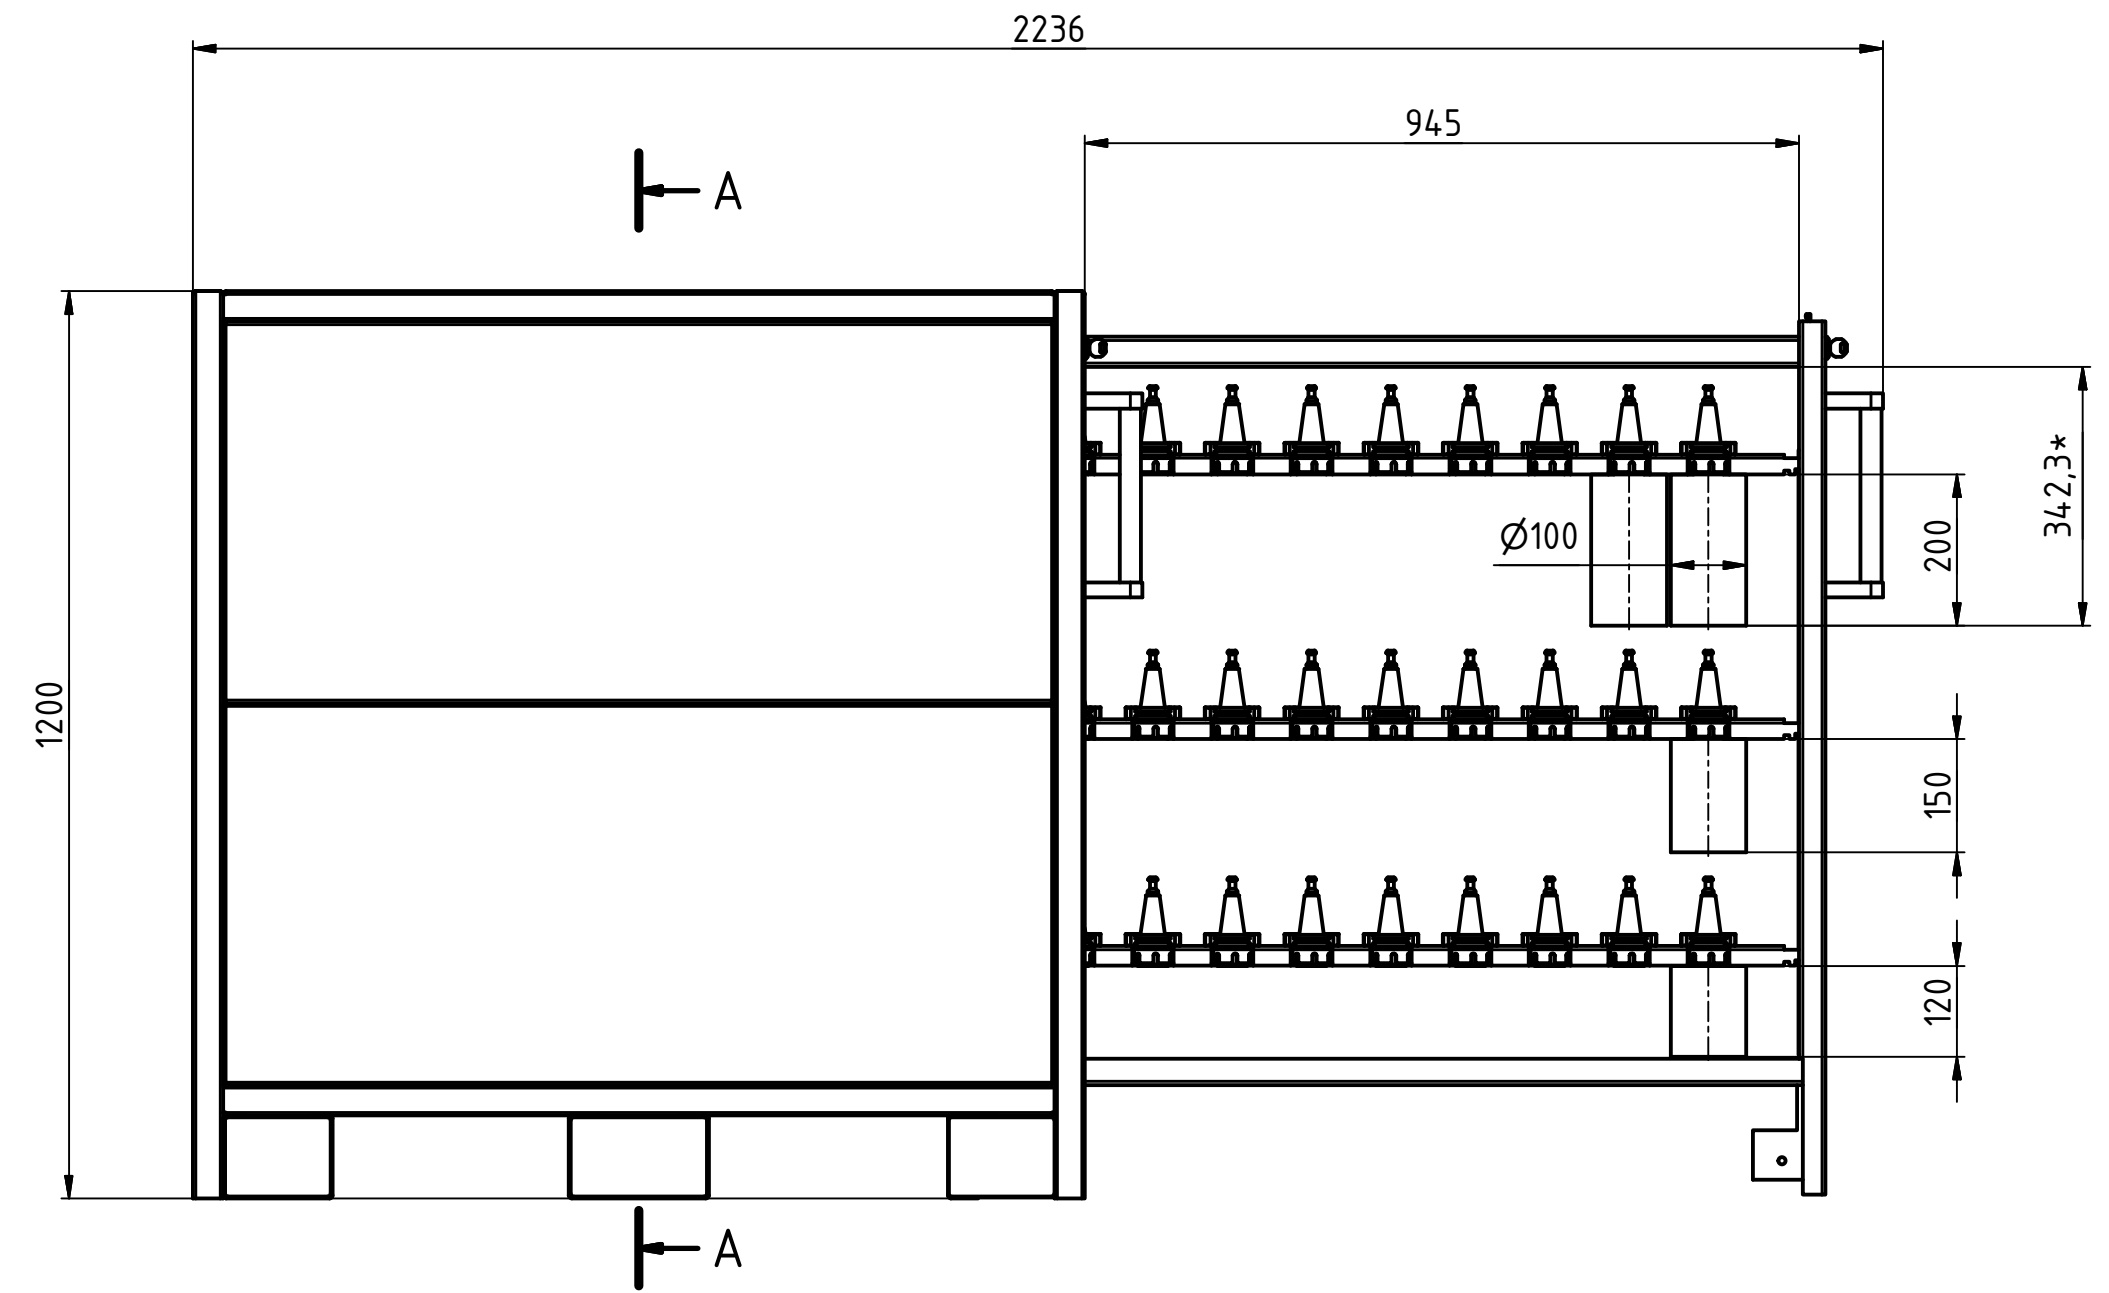

A-A ( 1 : 10 )

\* - ROZMĚRY ZÁVISLÉ NA  
UKLÁDANÝCH NÁSTROJÍCH A TYPU POLIC

SESTAVA ÚLOŽNÉHO BOXU PRO NÁSTROJE ISO30:  
NÁSTROJ MAX Ø100x200 - 9KS; Ø100x150 - 9KS; Ø100x120 - 9KS