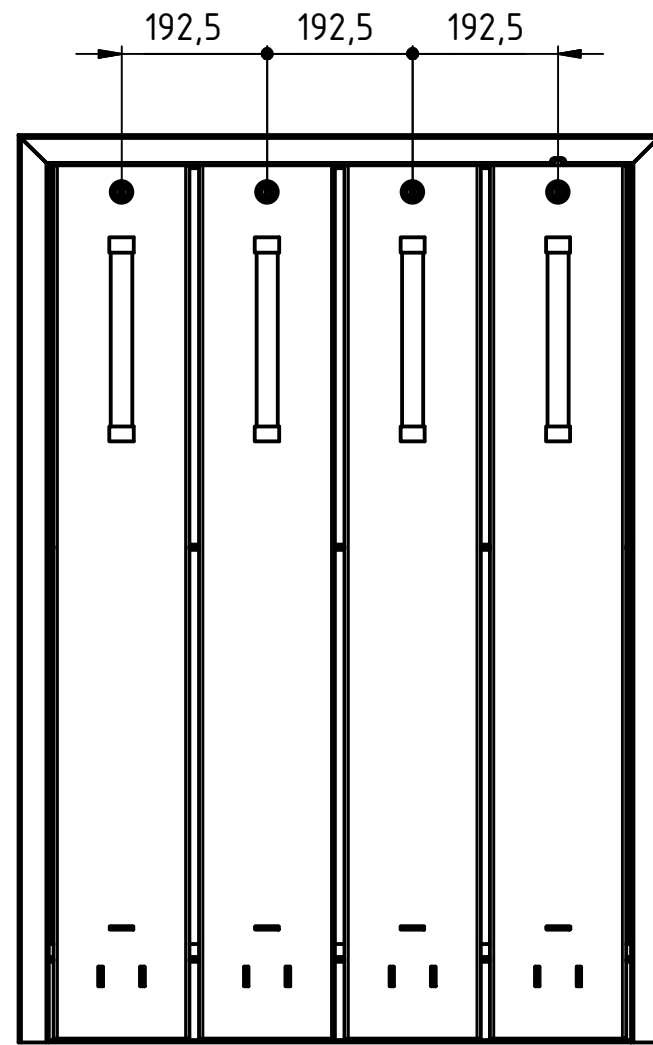

A-A ( 1 : 10 )

\* - ROZMĚRY ZÁVISLÉ NA  
UKLÁDANÝCH NÁSTROJÍCH A TYPU POLIC

SESTAVA ÚLOŽNÉHO BOXU PRO NÁSTROJE ISO30:  
NÁSTROJ MAX Ø100x200 - 9KS; Ø100x150 - 9KS; Ø100x120 - 9KS