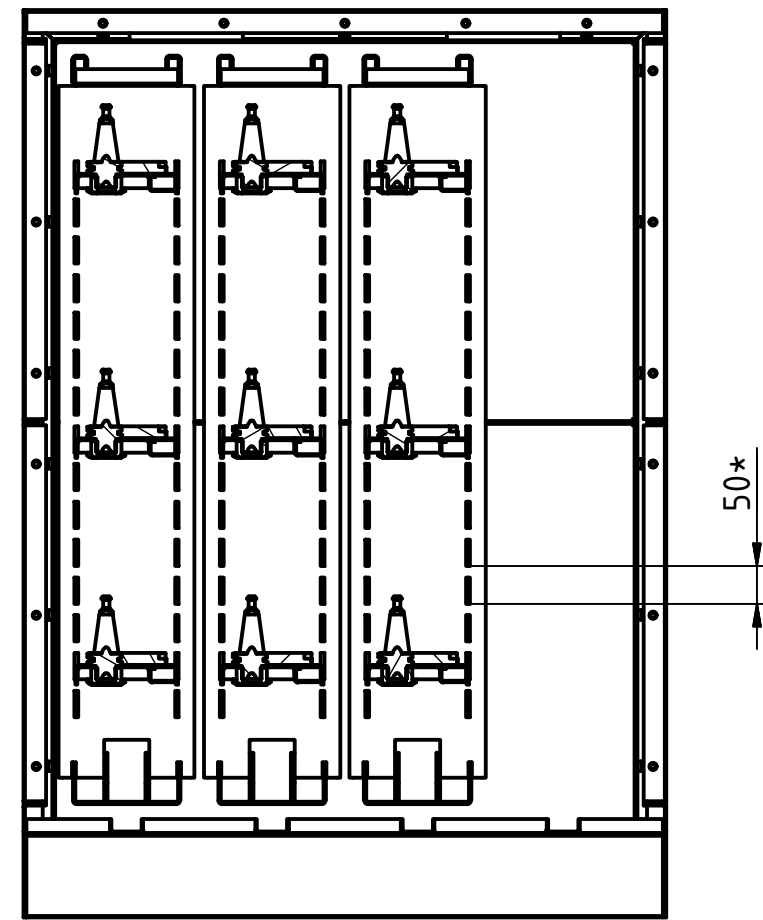

A-A ( 1 : 10 )

\* - ROZMĚRY ZÁVISLÉ NA  
UKLÁDANÝCH NÁSTROJÍCH A TYPU POLIC

SESTAVA ÚLOŽNÉHO BOXU PRO NÁSTROJE ISO30:  
NÁSTROJ MAX Ø100x200 - 9KS; Ø100x150 - 9KS; Ø100x120 - 9KS