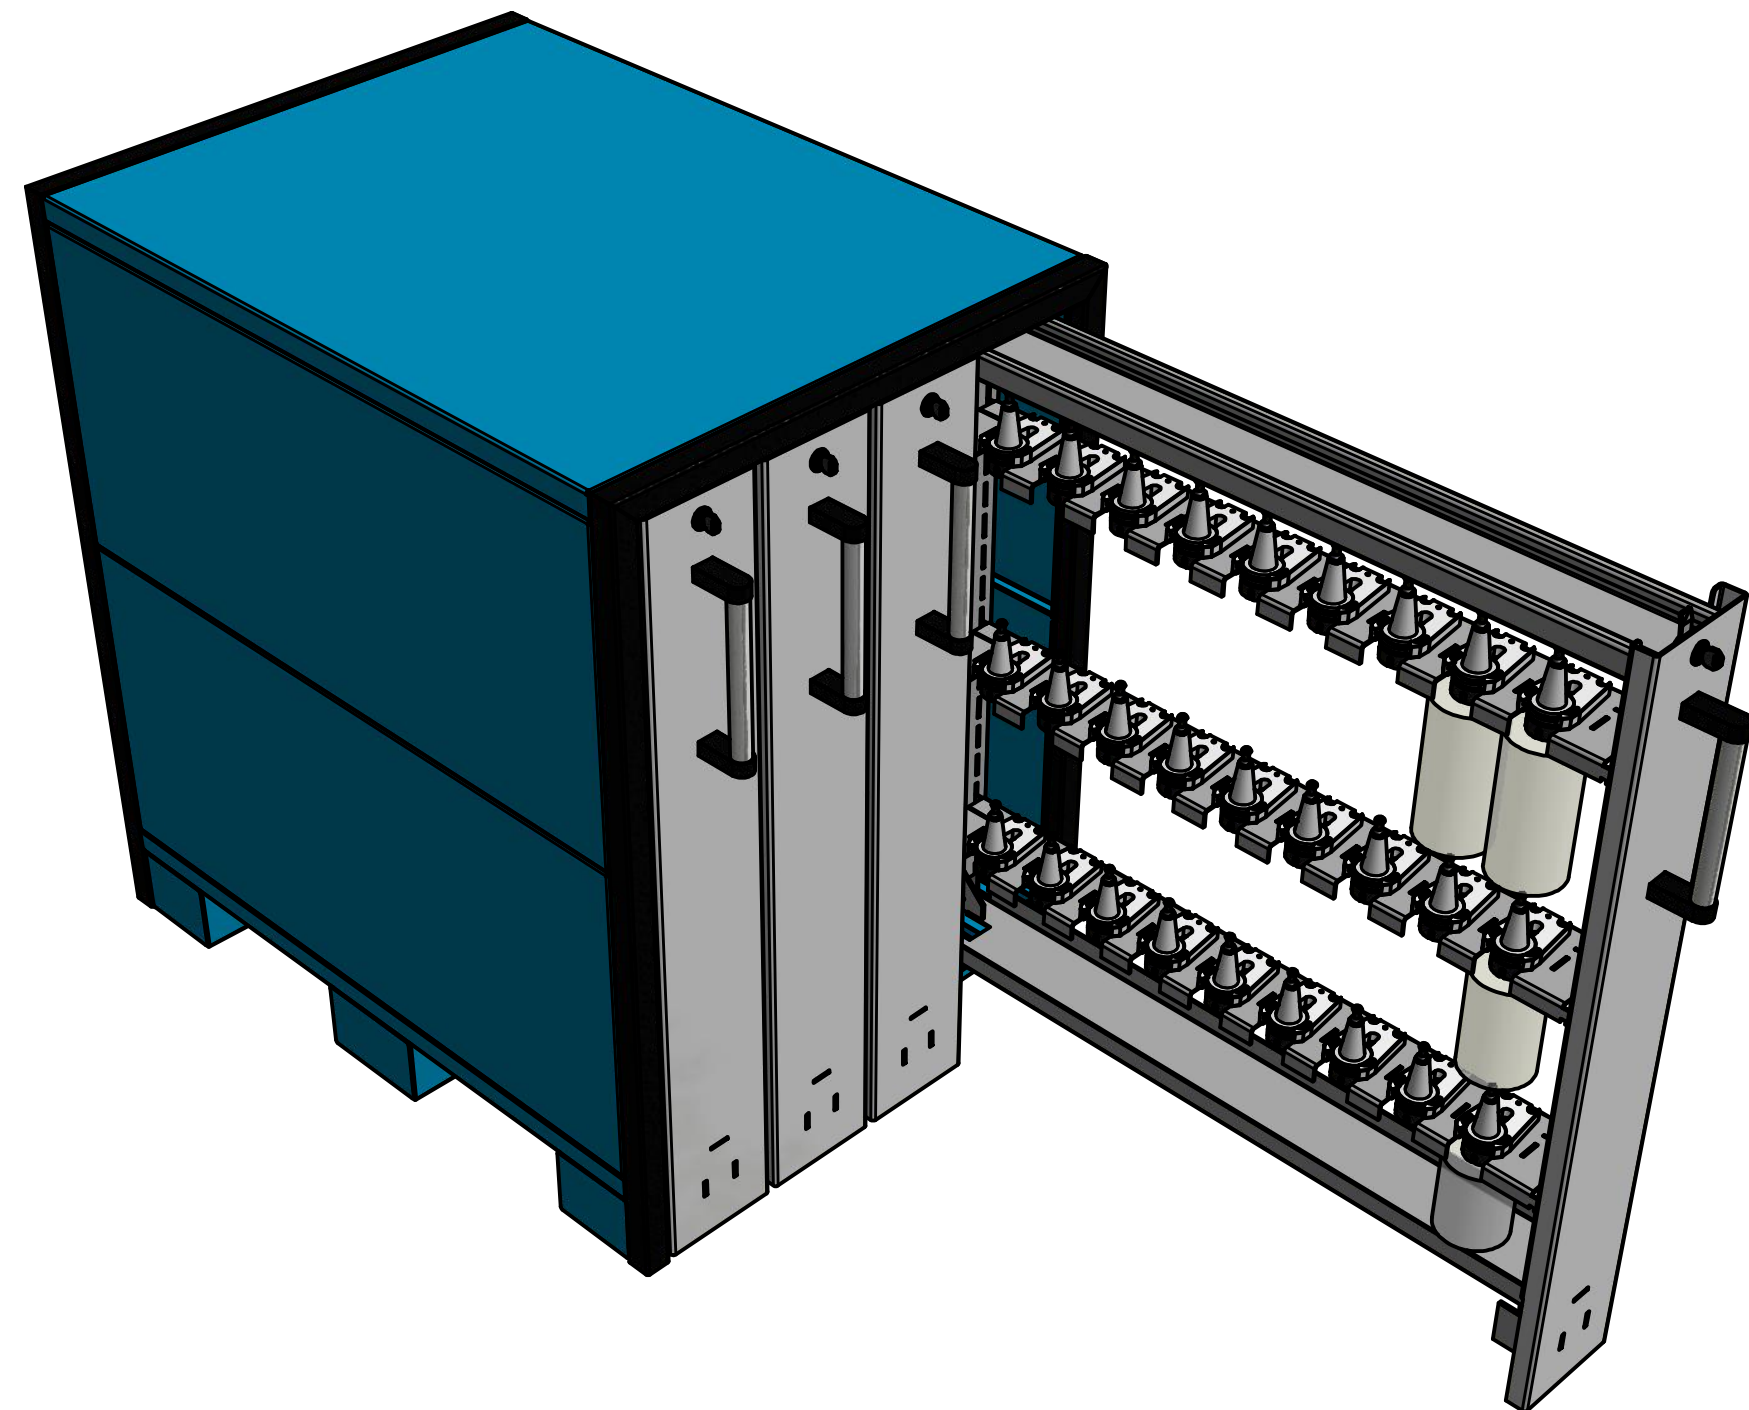

A-A ( 1 : 10 )

\* - ROZMĚRY ZÁVISLÉ NA  
UKLÁDANÝCH NÁSTROJÍCH A TYPU POLIC

SESTAVA ÚLOŽNÉHO BOXU PRO NÁSTROJE ISO30:  
NÁSTROJ MAX Ø100x200 - 9KS; Ø100x150 - 9KS; Ø100x120 - 9KS